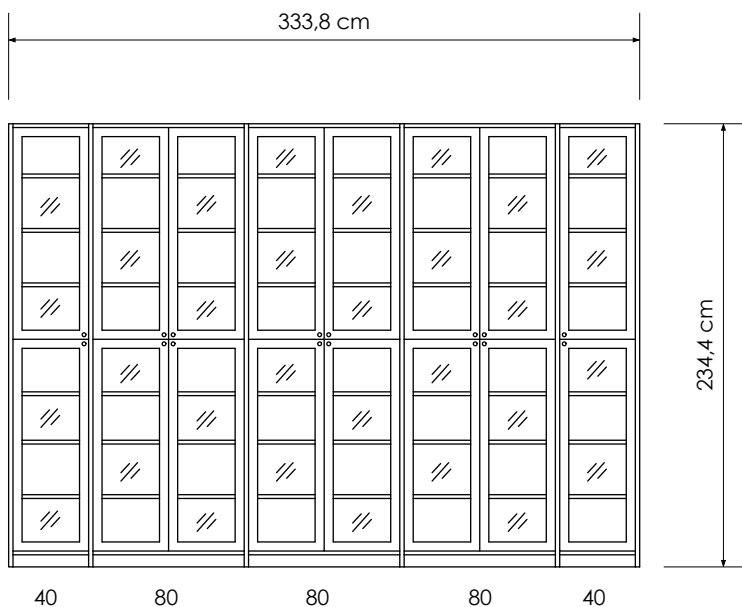

Stomme 101, 3x
Stomme 102, 2x
Sida 1, 1x
Hyllplan 15 trä, 21x
Hyllplan 17 trä, 14x
Dörr 72, 16x