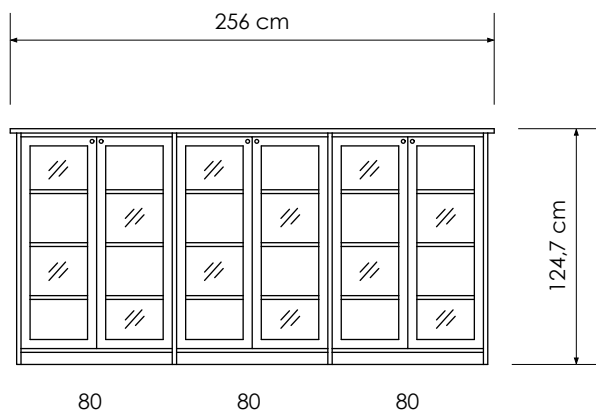

Stomme 301, 3x
Sida 3, 1x
Hyllplan 15 trä, 9x
Dörr 72, 6x
Toppskiva, 1x