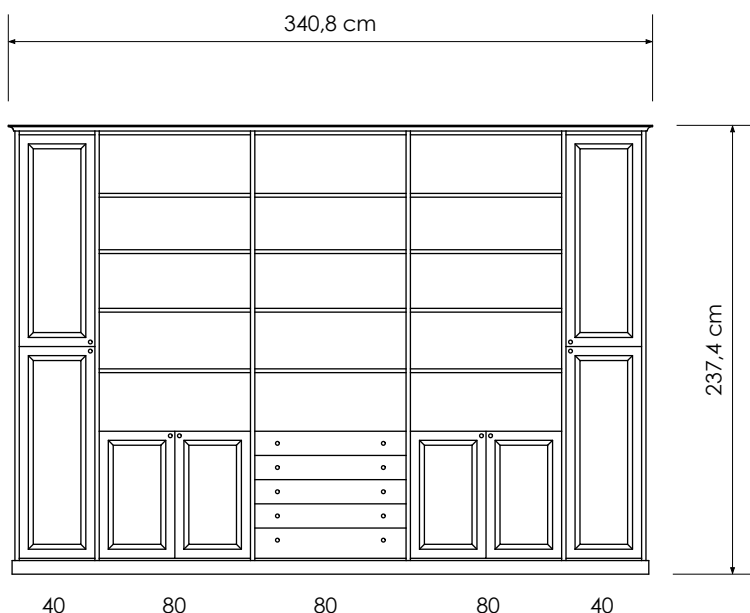

Stomme 101, 3x
Stomme 102, 2x
Sida 1, 1x
Hyllplan 15 trä, 17x
Hyllplan 17 trä, 14x
Dörr 60, 4x
Dörr 70, 4x
Lådsats 91 1x
Krön och sockellist