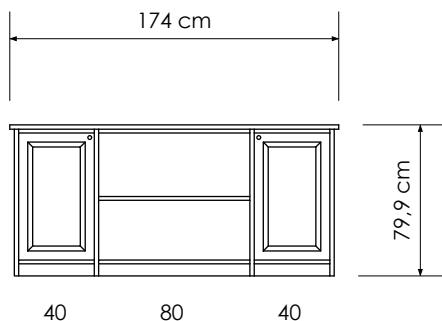

Stomme 401, 1x
Stomme 402, 2x
Sida 4, 1x
Hyllplan 15 trä, 1x
Hyllplan 17 trä, 2x
Dörr 60, 2x
Toppskiva 50, 1x