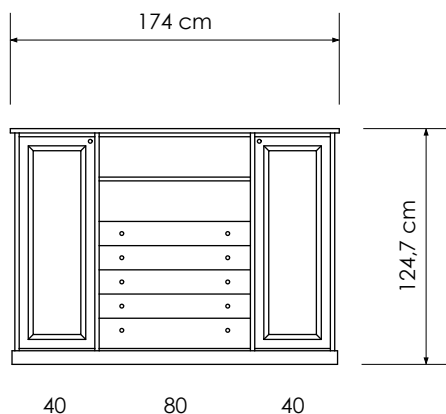

Stomme 301, 1x
Stomme 302, 2x
Sida 3, 1x
Hyllplan 15 trä, 2x
Hyllplan 17 trä, 6x
Dörr 70, 2x
Lådsats 91, 1x
Toppskiva, 1x
Sockellist