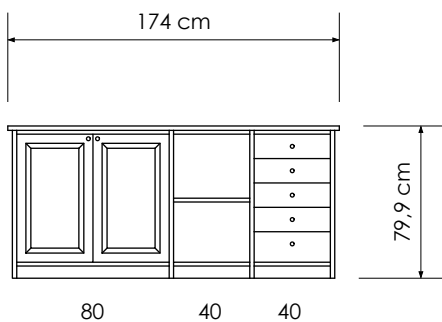

Stomme 401, 1x
Stomme 402, 2x
Sida 4, 1x
Hyllplan 15 trä, 1x
Hyllplan 17 trä, 1x
Dörr 60, 2x
Lådsats 90, 1x
Toppskiva 50, 1x