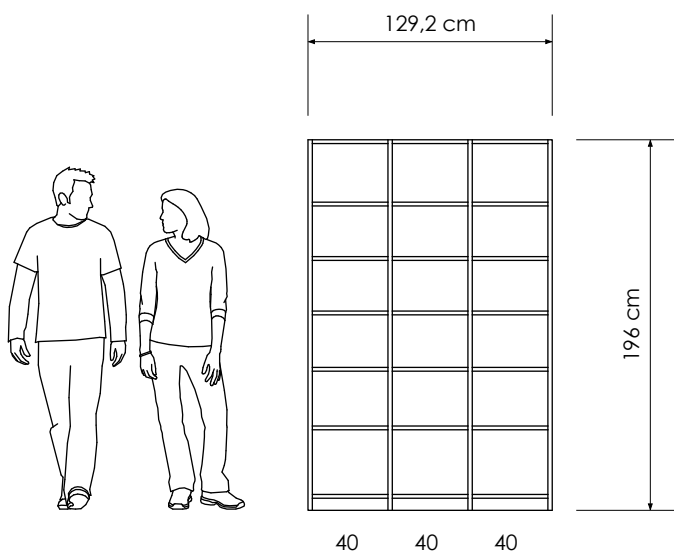

Stomme 202, 3x
Sida 2, 1x
Hyllplan 17 trä, 15x