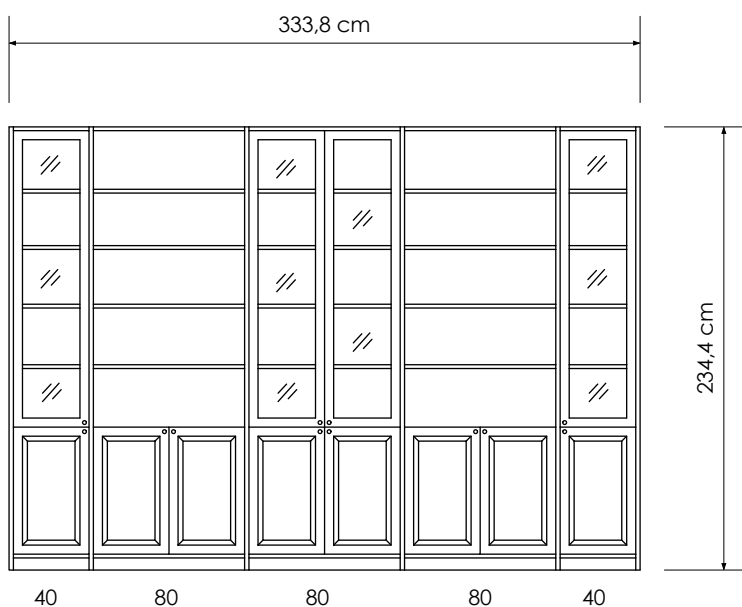

Stomme 101, 3x
Stomme 102, 2x
Sida 1, 1x
Hyllplan 15 trä, 18x
Hyllplan 17 trä, 12x
Dörr 60, 8x
Dörr 79, 4x