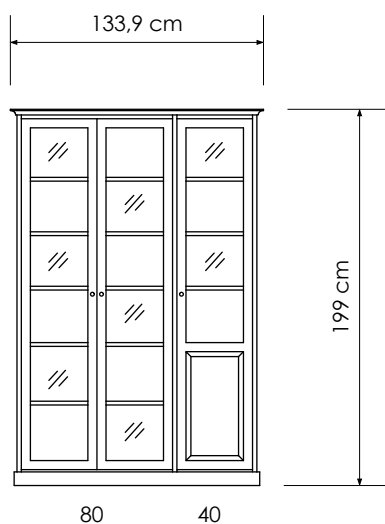

Stomme 201, 1x
Stomme 202, 1x
Sida 2, 1x
Hyllplan 15 trä, 5x
Hyllplan 17 trä, 5x
Dörr 81, 1x
Dörr 82, 2x
Krön och sockellist 290, 1x