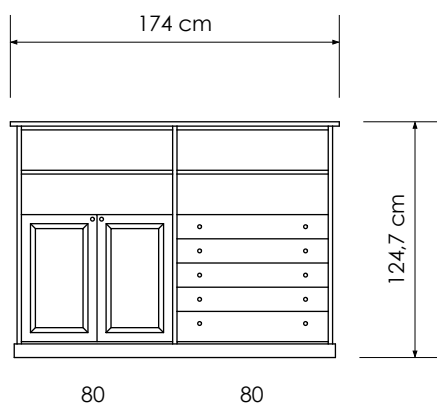

Stomme 301, 2x
Sida 3, 1x
Hyllplan 15 trä, 5x
Dörr 60, 2x
Lådsats 91, 1x
Toppskiva 50, 1x
Sockellist