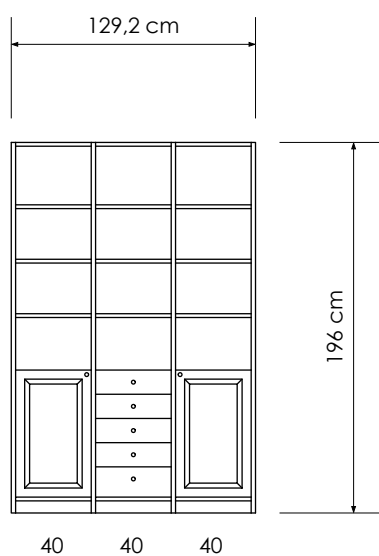

Stomme 202, 3x
Sida 2, 1x
Hyllplan 17 trä, 14x
Dörr 60, 2x
Lådsats 90, 1x