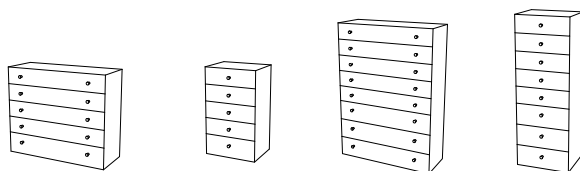

Lådor

Massivträ, med expanderskena, fullutdrag

Art. Höjd Bredd	nr. 91	nr. 90	nr. 93	nr. 94
	672 mm 800 mm	672 mm 400 mm	1120 mm 800 mm	1120 mm 400 mm

Ek, Ask, Björk
Körsbär, Valnöt
Vitlack

Valmöjlighet: Knopp i borstat stål

Går även att beställa enstaka lådor,
pris efter offert.

Belysning

12 Volt 10 Watt halogen spotlight komplett
med transformator. Spotlighten levereras
färdigmonterad i taket.

Sats med 1 lampa
Sats med 2 lampor