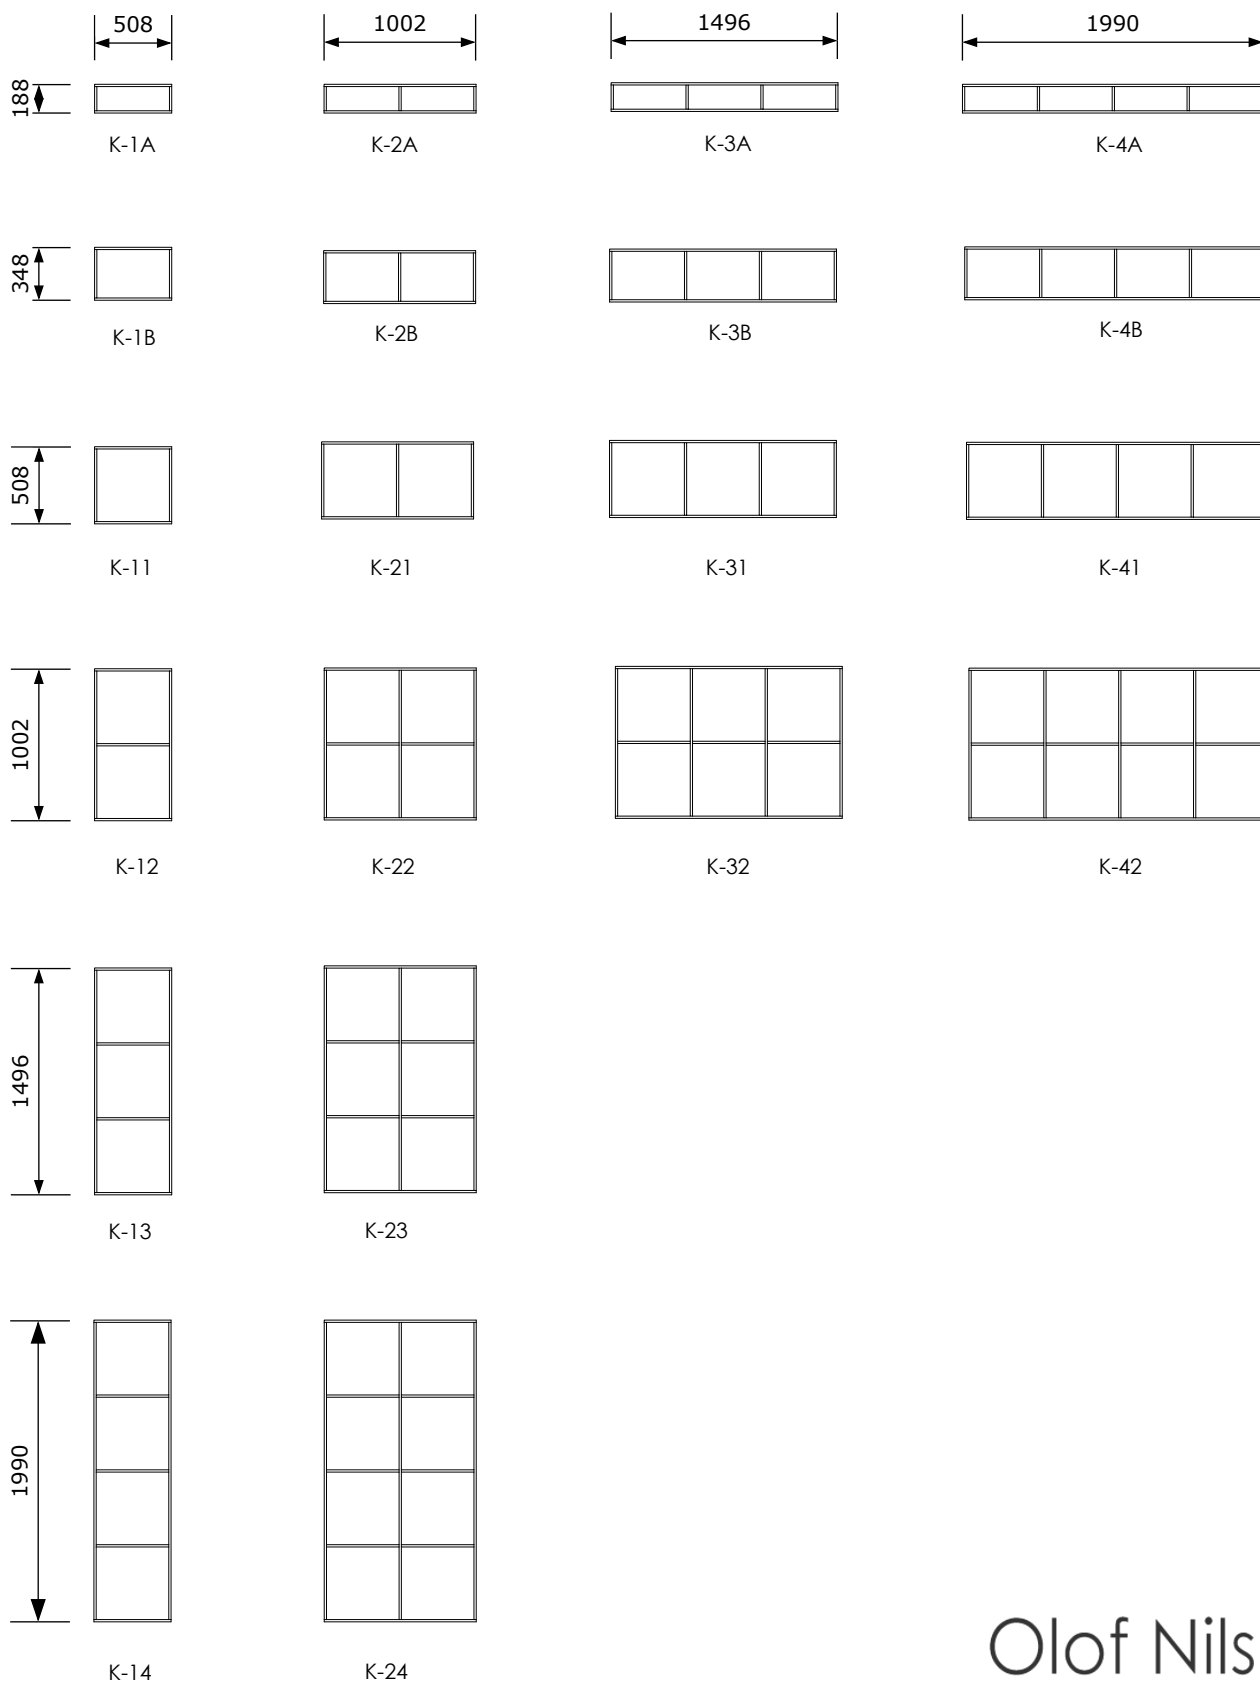

## Produktöversikt sid 1/3

Stommar i massiv ek eller ask samt vitlack.

Finns i två olika djup, 300 och 450mm.

Specialytbehandling efter offert

Montering på fabrik ingår

Hyllplan grund/djup  
bredd 480mm

K-HP

Dörr  
480x480mm

K-D

Låda grund/djup  
höjd 160mm

K-L

Höga underrede grund / djup

K-H1

K-H2

K-H3 (indrag)

K-H4 (indrag)

Låga underrede grund / djup

K-L1

K-L2

K-L3 (indrag)

K-L4 (indrag)

Sockel grund / djup  
(80mm hög)

K-S1