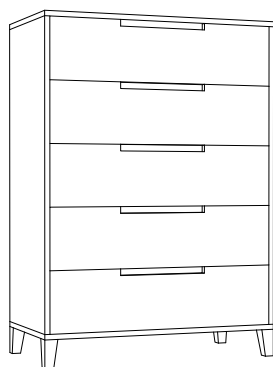

### H95

Höjd: 126 cm  
Bredd: 90 cm  
Djup: 45 cm  
Ek  
Vitlack