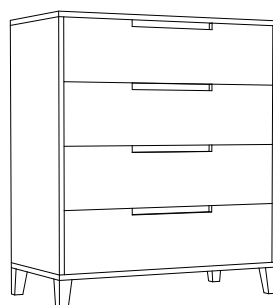

### H95

Höjd: 126 cm  
Bredd: 90 cm  
Djup: 45 cm  
Ek  
Vitlack