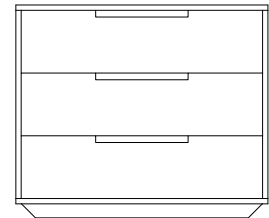

### H95

Höjd: 126 cm  
Bredd: 90 cm  
Djup: 45 cm  
Ek  
Vitlack

### H53

Höjd: 81 cm  
Bredd: 50 cm  
Djup: 45 cm  
Ek  
Vitlack

## Vägghängt

Byråer i djup 30cm kan även vägghängas.

Upphångningslist under skåp + vinkelbeslag  
bakom övre låda.

List ej synlig från normal  
betraktelsevinkel.

### DL5

Höjd: 5 cm  
Bredd: 46 cm  
Ek, Ask  
Vitlack