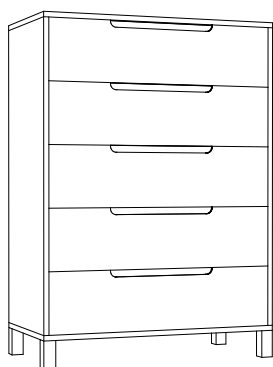

### D95

Höjd: 126 cm  
Bredd: 90 cm  
Djup: 45 cm  
Ek, Ask  
Vitlack