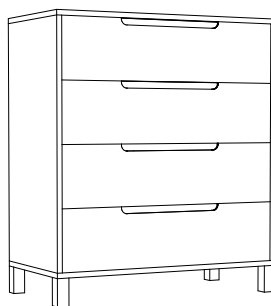

### D95

Höjd: 126 cm  
Bredd: 90 cm  
Djup: 45 cm  
Ek, Ask  
Vitlack