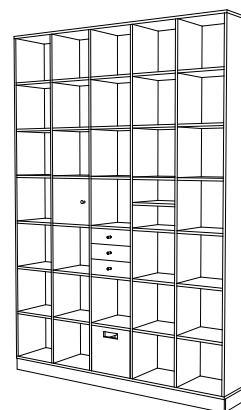

Vi kan även måttanpassa efter önskemål

Tillbehör:

Dörr h/v vitlack 

Extra hyllplan ek vitlack 

Lådsats 3-låd (Lådor i ek, fronter i vitlack) 

Träback endast ek 

Önskas underrede, se sid. 4

Exempel:

Bokhylla 30x30 B57
Dörr vä 1st
Lådsats 1st
Extra hyllplan 1st
Träback 1st

Djup 300mm

Indrag sockel:
20mm från
bakkant
(höjd och
indrag kan
måttanpassas)

Bjärnum "kub 33x33"

Produktöversikt 2015 (sid 2/4)

Massiv vildek i olja, vitolja, såpa, lack
alt. vitlackerad mdf
Övriga träslag och ytbehandlingar efter offert
Utan rygg som standard

Produktöversikt

Välj bland 49 standardstorlekar

Vi kan även måttanpassa efter önskemål

(invändigt mått)

Tillbehör:

Dörr h/v
vitlack

Extra hyllplan
ek
vitlack

Lådsats 3-låd
(Lådor i ek,
fronter i vitlack)

Träback
endast ek

Önskas underrede, se sid. 4

Exempel:

Bokhylla 33x33 B57
Dörr vä 1st
Lådsats 1st
Extra hyllplan 1st
Träback 1st

Djup 300mm

Indrag sockel:
20mm från
bakkant
(höjd och
indrag kan
måttanpassas)