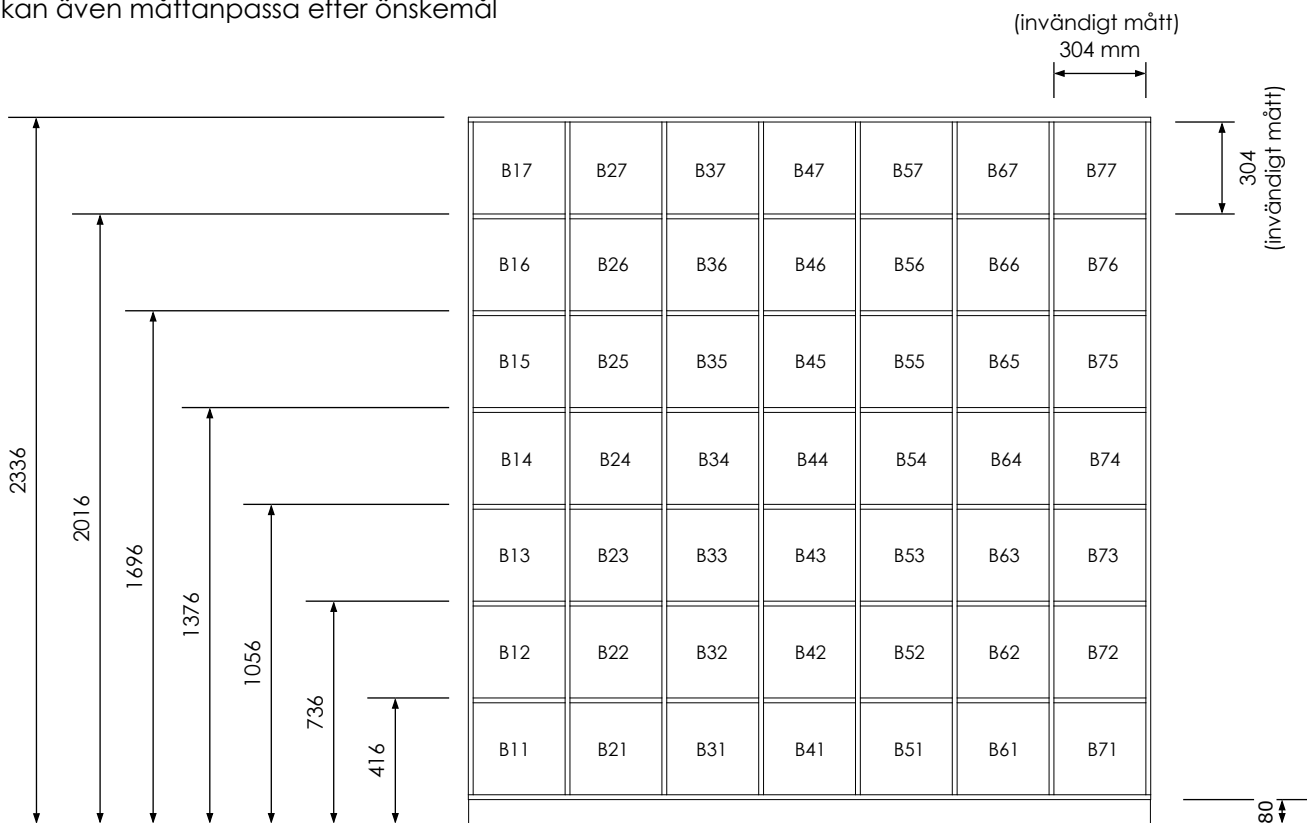

Bjärnum "kub 30x30"

Produktöversikt 2015 (sid 1/4)

Massiv vildek i olja, vitolja, såpa, lack
alt. vitlackerad mdf
Övriga träslag och ytbehandlingar efter offert
Utan rygg som standard

Produktöversikt

Välj bland 49 standardstorlekar

Vi kan även måttanpassa efter önskemål

Tillbehör:

Dörr h/v vitlack

Extra hyllplan ek vitlack

Lådsats 3-låd (Lådor i ek, fronter i vitlack)

Träback endast ek

Önskas underrede, se sid. 4

Exempel:

Bokhylla 30x30 B57
Dörr vä 1st
Lådsats 1st
Extra hyllplan 1st
Träback 1st