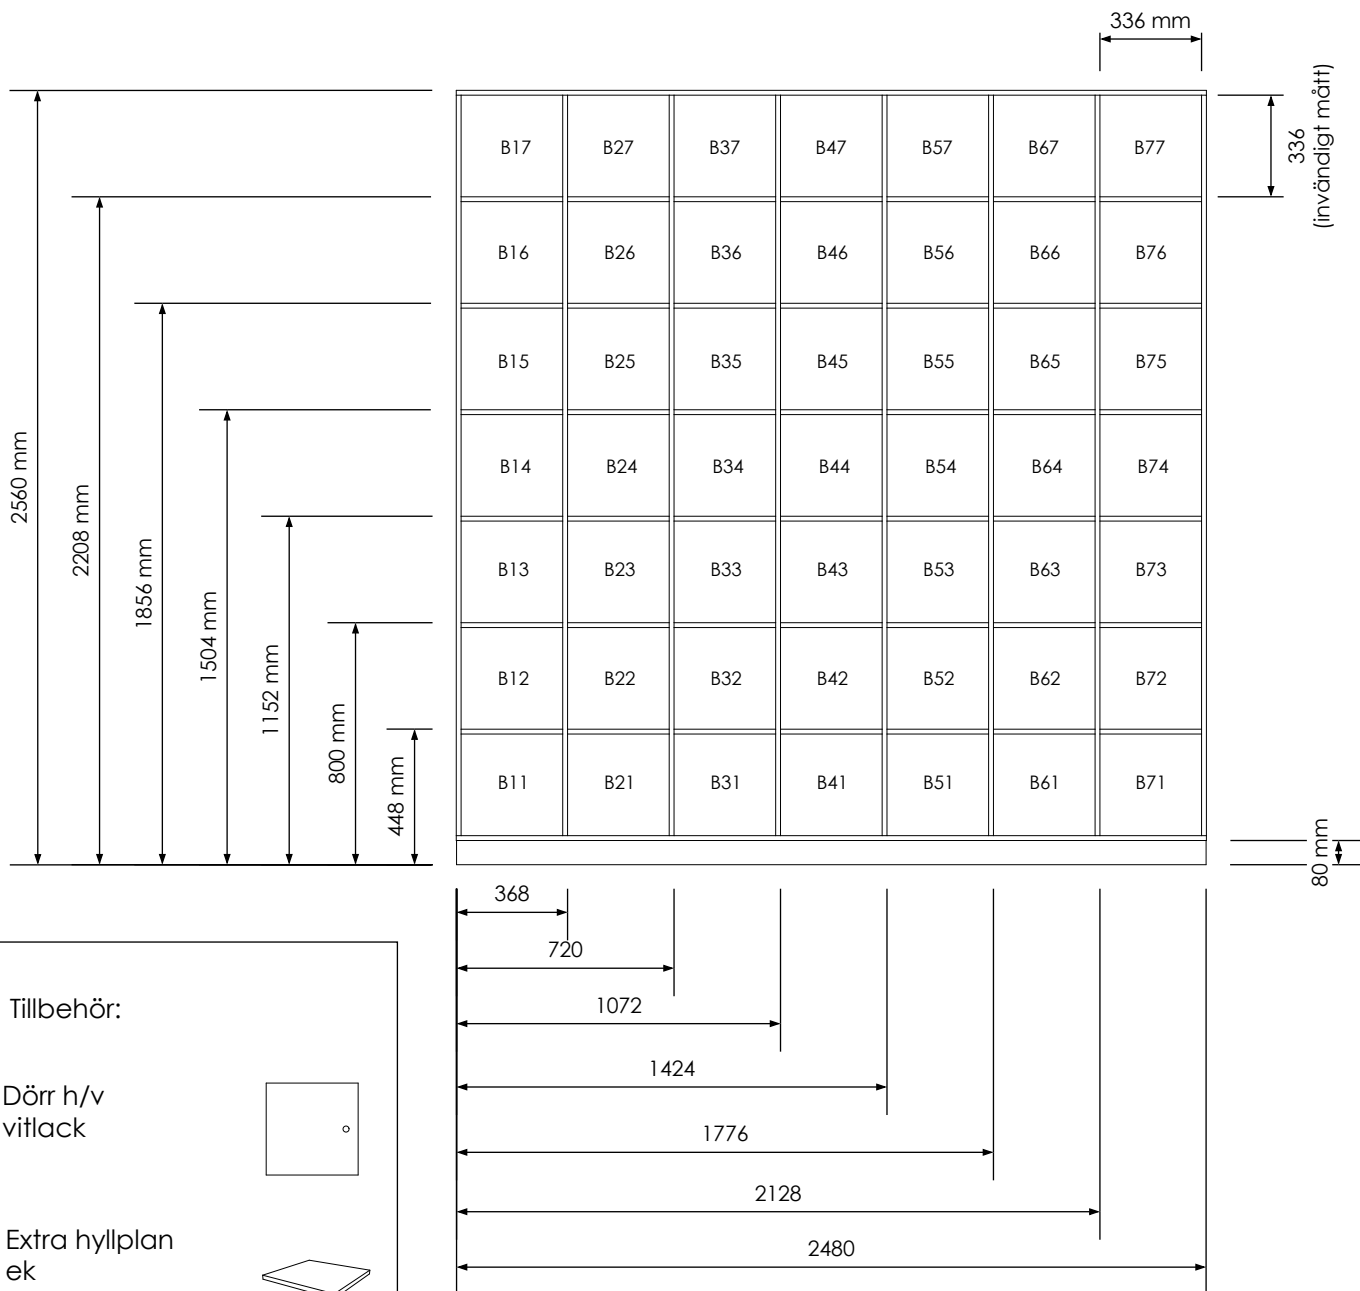

Bokhylla 30x30 B57
Dörr vä 1st
Lådsats 1st
Extra hyllplan 1st
Träback 1st

Djup 300mm

Indrag sockel:
20mm från
bakkant
(höjd och
indrag kan
måttanpassas)

Bjärnum "kub 33x33"

Produktöversikt 2015 (sid 2/4)

Massiv vildek i olja, vitolja, såpa, lack
alt. vitlackerad mdf
Övriga träslag och ytbehandlingar efter offert
Utan rygg som standard

Produktöversikt

Välj bland 49 standardstorlekar

Vi kan även måttanpassa efter önskemål

(invändigt mått)

Tillbehör:

Dörr h/v
vitlack

Extra hyllplan
ek
vitlack

Lådsats 3-låd
(Lådor i ek,
fronter i vitlack)