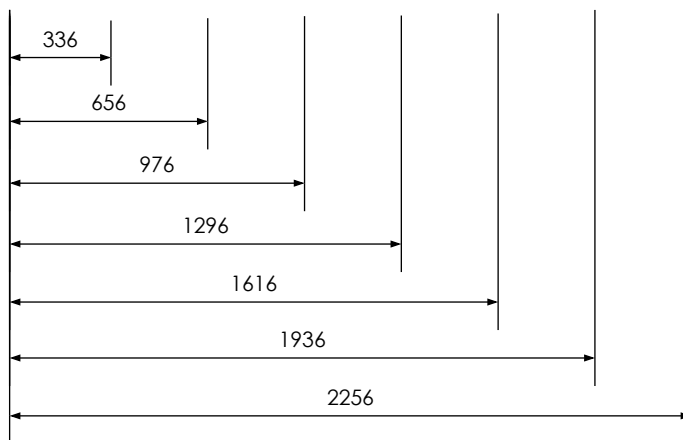

Bjärnum "kub 30x30"

Produktöversikt 2015 (sid 1/4)

Massiv vildek i olja, vitolja, såpa, lack
alt. vitlackerad mdf
Övriga träslag och ytbehandlingar efter offert
Utan rygg som standard

Produktöversikt

Välj bland 49 standardstorlekar

Vi kan även måttanpassa efter önskemål

Tillbehör:

Dörr h/v vitlack

Extra hyllplan ek vitlack

Lådsats 3-låd (Lådor i ek, fronter i vitlack)

Träback endast ek

Önskas underrede, se sid. 4

Exempel:

Bokhylla 30x30 B57
Dörr vä 1st
Lådsats 1st
Extra hyllplan 1st
Träback 1st