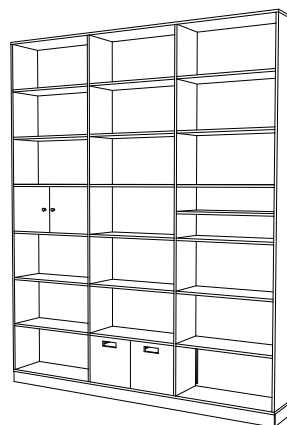

Bokhylla 30x30 B57
Dörr vä 1st
Lådsats 1st
Extra hyllplan 1st
Träback 1st

Djup 300mm

Indrag sockel:
20mm från
bakkant
(höjd och
indrag kan
måttanpassas)

Bjärnum "kub 33x33"

Produktöversikt 2015 (sid 2/4)

Massiv vildek i olja, vitolja, såpa, lack
alt. vitlackerad mdf
Övriga träslag och ytbehandlingar efter offert
Utan rygg som standard

Vi kan även måttanpassa efter önskemål

Tillbehör:

Dörr h/v vitlack 

Extra hyllplan ek vitlack 

Träback endast ek 

Önskas underrede, se sid. 4

Exempel:

Bokhylla 67x33 B37
Dörr vä 1st
Dörr hö 1st
Extra hyllplan 1st
Träback 2st

Produktöversikt

Sockeln kan bytas ut mot underrede.

Höjd 17 cm, vilket betyder att möbeln
blir 9 cm högre än med standardsockel.

B1

B2

B3

B4

B5