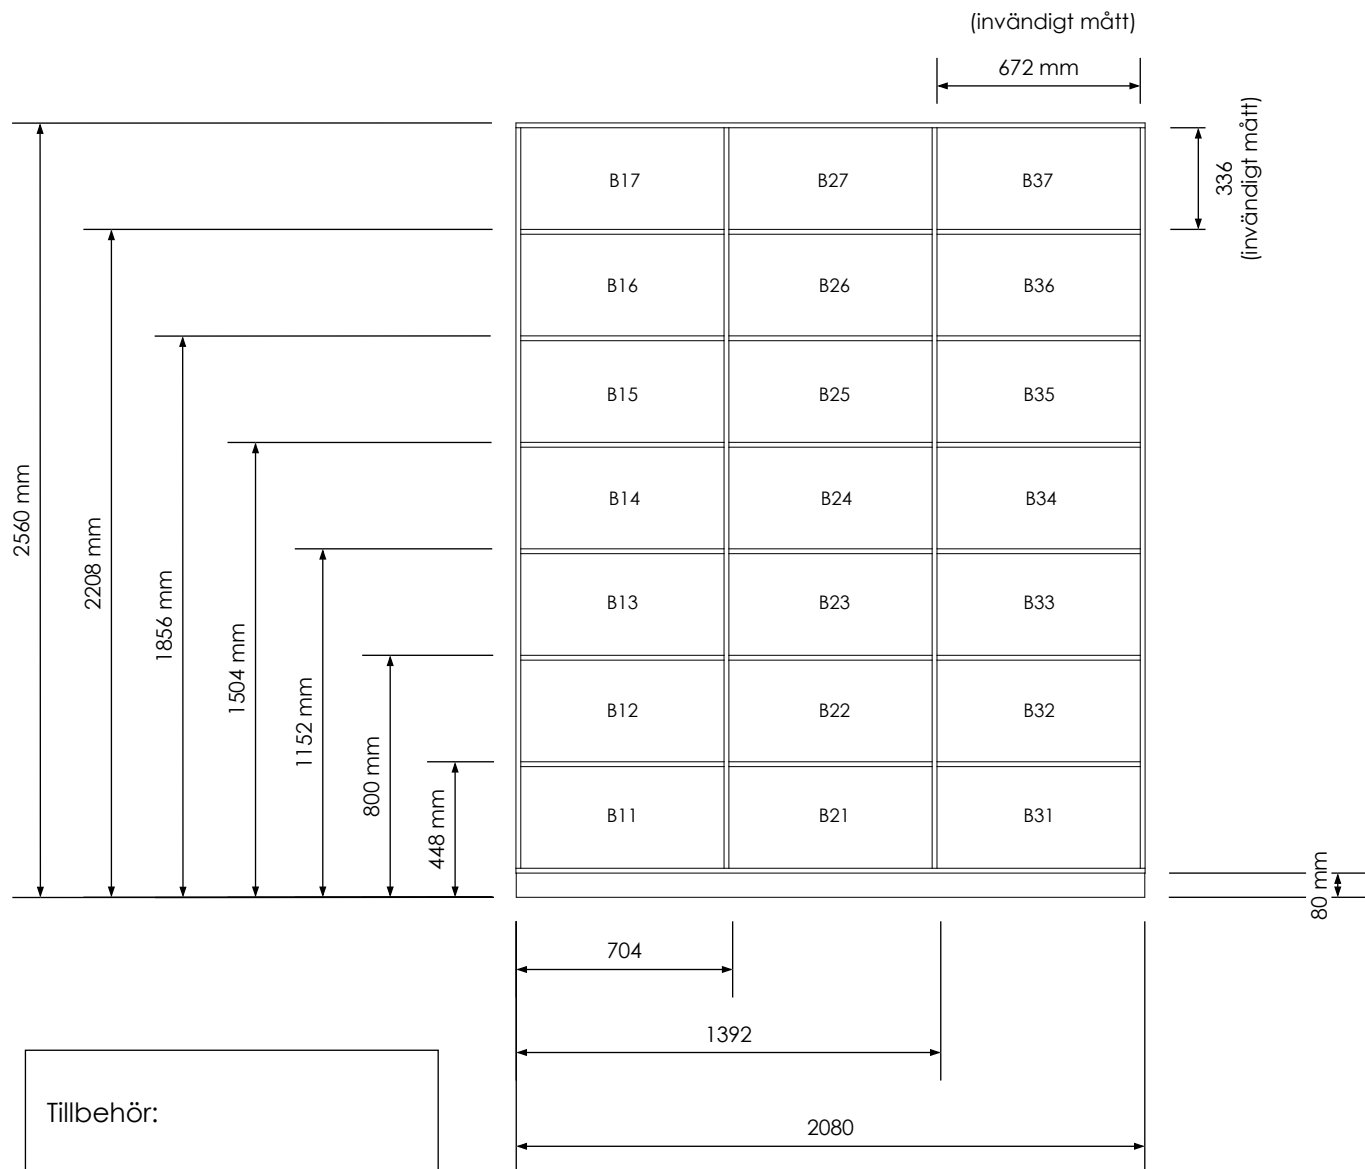

Bjärnum "67x33"

Produktöversikt 2015 (sid 3/4)

Massiv vildek i olja, vitolja, såpa, lack
alt. vitlackerad mdf
Övriga träslag och ytbehandlingar efter offert
Utan rygg som standard

Produktöversikt

Välj bland 21 standardstorlekar

Vi kan även måttanpassa efter önskemål

Tillbehör:

Dörr h/v vitlack

Extra hyllplan ek vitlack

Träback endast ek

Önskas underrede, se sid. 4

Exempel:

Bokhylla 67x33 B37
Dörr vä 1st
Dörr hö 1st
Extra hyllplan 1st
Träback 2st