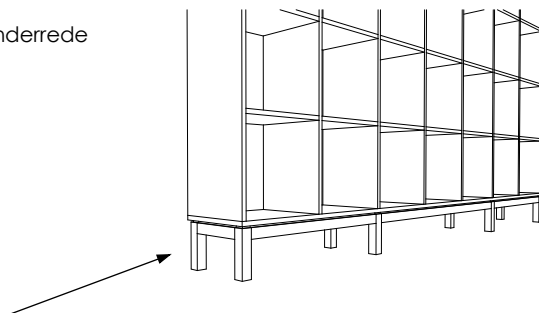

Detaljbild underrede